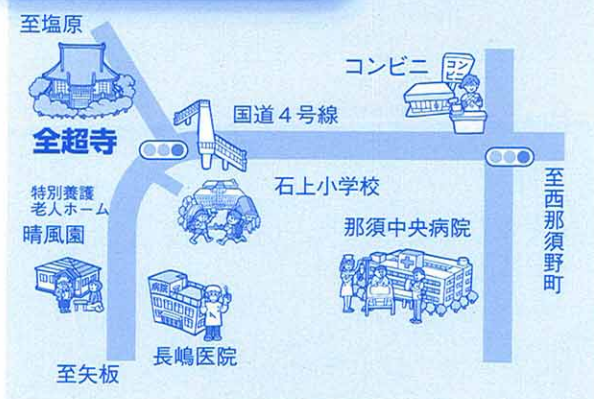

全超寺靈園

分譲のご案内

～ 豊かな緑に囲まれた閑静な霊園です ～

施設の概要

- ・ 区画数 **100** 区画
※今後、段階的に整備を進めて参ります。
- ・ 分譲面積及び価格
(永代使用料含む)
4m² (2m×2m) 20万円

墓地に適した3条件

(本堂全景)

陽当たりが
良い 1

静かである
2

水はけが
良い 3

さらに、お参りするのに平地であること、駐車場が確保されていること、水道があり、道路が整備されていることなどの条件があります。
全超寺霊園はこれらを満たした最適な墓地環境です。

地図

施工例

工事一式 100万円 (税込)

(その他 80万円
から承ります。)

所在地 〒324-0037 栃木県大田原市上石上7